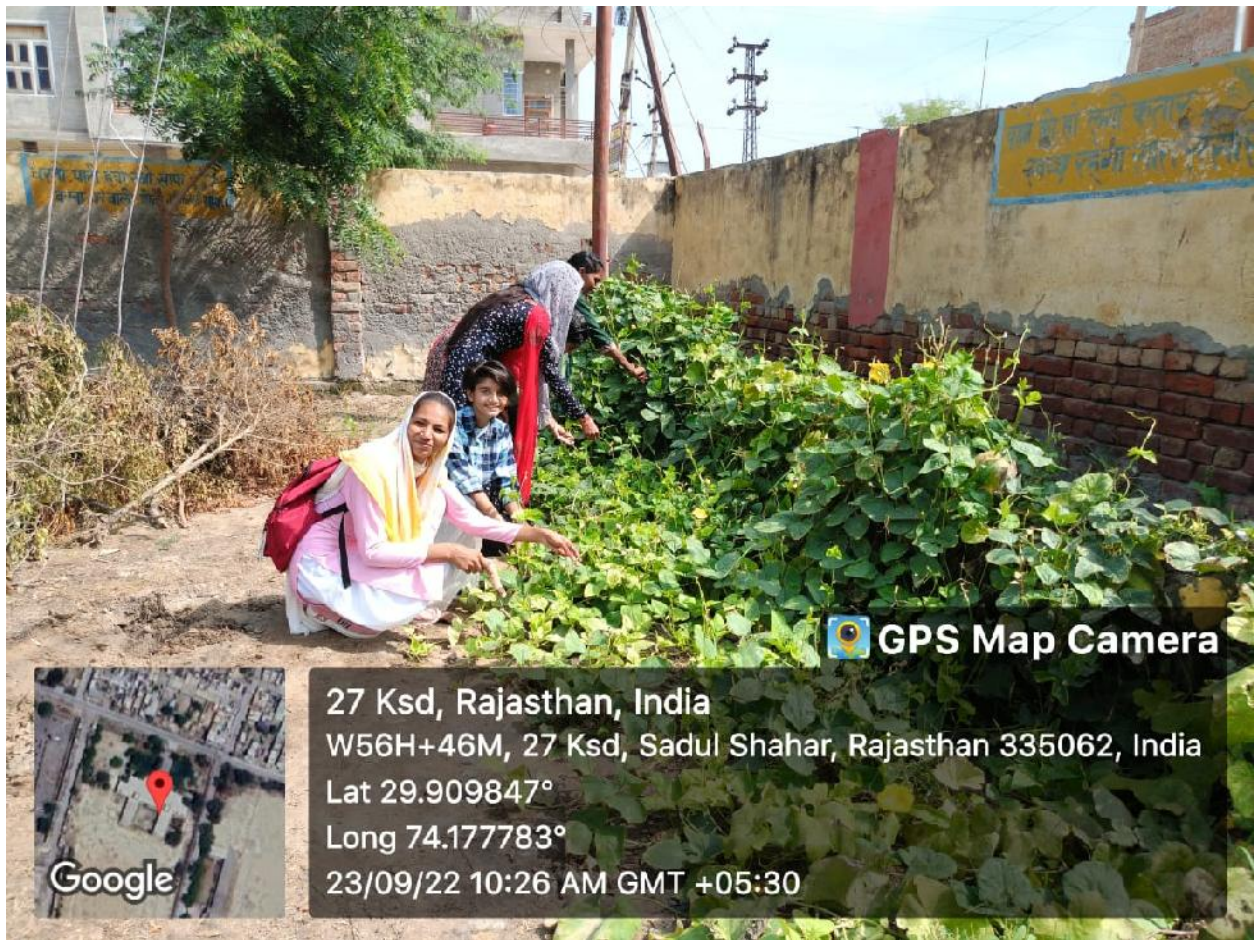

GPS Map Camera