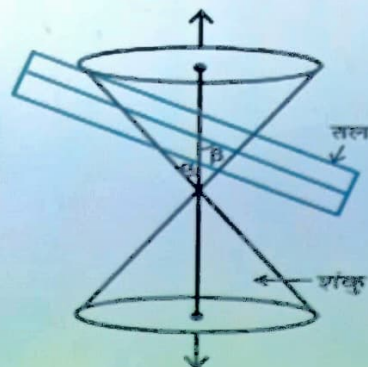

शंकु परिच्छेद (Conic Sections)

यदि हम एक तल और एक शंकु का परिच्छेदन लेते हैं तो इस प्रकार प्राप्त परिच्छेद वक्र, शंकु परिच्छेद कहलाते हैं। इस प्रकार, शंकु परिच्छेद वे वक्र हैं जिन्हें एक लंब वृत्तीय शंकु और एक तल के परिच्छेदन से प्राप्त किया जा सकता है।

आकृति 11.3