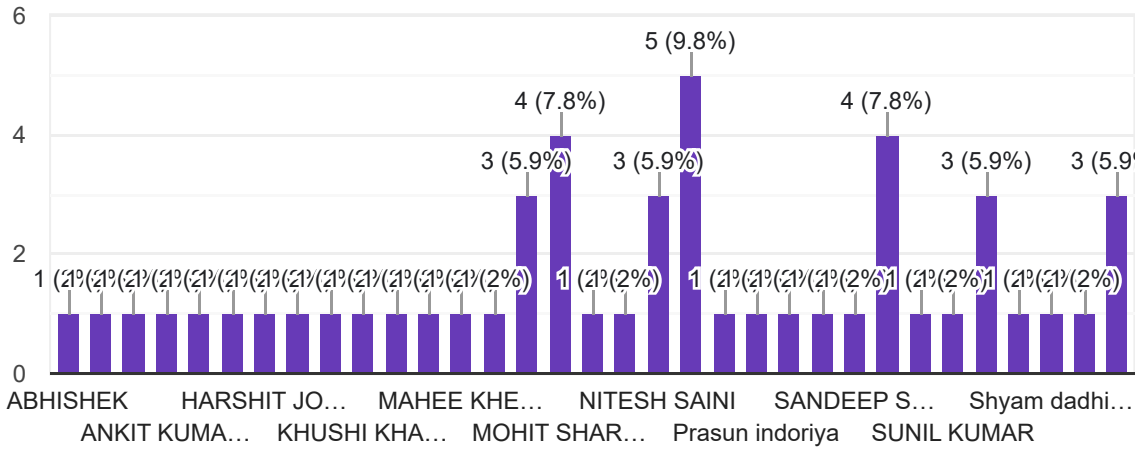

FEEDBACK FORM FOR ANALYSIS 2022-23

51 responses

[Publish analytics](#)

विद्यार्थी का नाम

 Copy

51 responses

कक्षा

 Copy