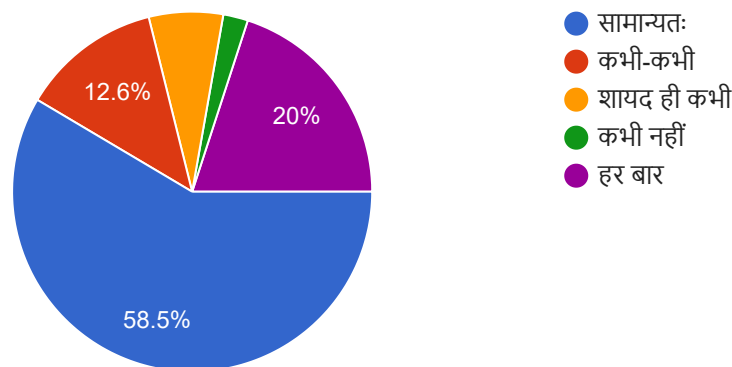

12. संस्थान/शिक्षकों द्वारा सॉफ्ट स्किल, जीवन कौशल और रोजगार क्षमता विकसित करने का प्रयास किया जाता है

Copy

135 responses

13. संस्थान/शिक्षक छात्र केंद्रित तरीकों का उपयोग करते हैं, जैसे अनुभवात्मक शिक्षण, सहभागी सीखने के अनुभवों को बढ़ाने के लिए सीखने और समस्या सुलझाने की पद्धतियाँ।

Copy

135 responses

14. शिक्षक आपकी कमजोरियों को पहचानने और उन्हें दूर करने में आपकी मदद करने में सक्षम हैं

Copy

135 responses